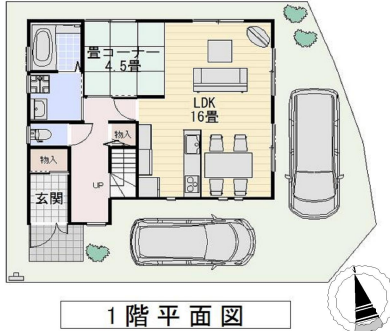

空家・空き地の管理・処分にお困りの方、

当社買取り強化中です!

六区画分譲中

錦町

毎週土日現地案内会開催中

住宅ローンのご相談・住替えの方もお気軽にご相談下さい

1 建築条件付売土地
錦町
建築条件付土地価格
C号地 1,450万円

●河内長野市錦町●土地100.51㎡～119.37㎡ (30.40坪～36.10坪) ●建物/未完成●用途地域/第1種住居地域●建蔽率60%●容積率200%●現況/更地●建築条件付き売土地●引渡し/相談●全6区画●取引態様/売主

当社売主につき買主様仲介手数料不要

南海高野線/近鉄長野線 河内長野駅徒歩13分

土地35.15坪

東南角地

C号地参考間取りプラン延床100.19㎡ (自由設計)

2階平面図

1階平面図

錦町II全2区画
☆完売御礼☆