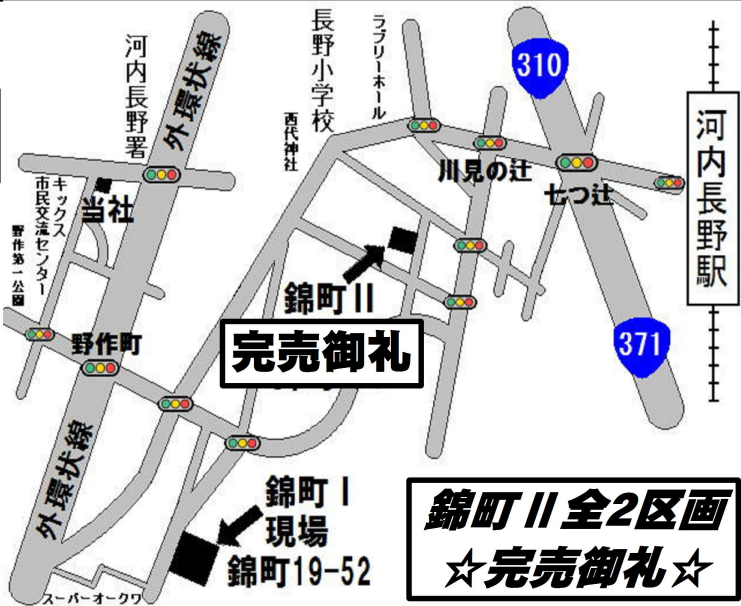

当社売主につき買主様仲介手数料不要

南海高野線/近鉄長野線 河内長野駅徒歩13分

土地35.15坪

東南角地

C号地参考間取りプラン延床100.19㎡ (自由設計)

2階平面図

1階平面図

錦町II全2区画
☆完売御礼☆

長野小学校徒歩5分

スーパー徒歩5分

自由設計にて建築可

2 中古マンション
小塩町

価格 **830**万円

南海高野線三日市駅徒歩13分

東急ドエル・アルス三日市

最上階
ロフト付き
眺望良好
2SLDK