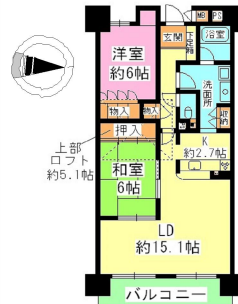

当社売主につき買主様仲介手数料不要

南海高野線/近鉄長野線 河内長野駅徒歩13分

土地35.15坪

東南角地

C号地参考間取りプラン延床100.19㎡ (自由設計)

2階平面図

1階平面図

錦町II全2区画
☆完売御礼☆

お支払例)
830万円借入
変動金利0.625%
20年返済の場合
月々36,794円
ボーナス返済なし

●河内長野市小塩町●専有面積68.00㎡●バルコニー面積10.80㎡●建築年月日/平成3年12月●構造/R/C造地下1階付10階建●管理費/10,500円●修繕積立金/8,980円●現況/空家●引渡し/即時●取引態様/仲介

3 中古マンション
美加の台1丁目

価格 **950**万円

南海高野線美加の台駅徒歩6分

美加の台
アーバン
パレス

ペット飼育可
上階にお部屋
ありません
スーパー隣り

お支払例)
950万円借入
変動金利0.625%
20年返済の場合
月々42,114円
ボーナス返済なし

●河内長野市美加の台1丁目●専有面積79.28㎡●バルコニー面積12.18㎡●建築年月日/平成2年1月●構造/R/C造地下1階付11階建●管理費/6,740円●修繕積立金/11,900円●現況/空家●引渡し/即時●取引態様/仲介