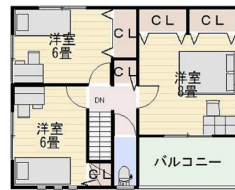

空家・空き地の管理・処分にお困りの方、

当社買取り強化中です!

六区画分譲中

錦町

毎週土日現地案内会開催中

住宅ローンのご相談・住替えの方もお気軽にご相談下さい

1 建築条件付売土地
錦町
建築条件付土地価格
C号地 1,450万円

●河内長野市錦町●土地100.51㎡～119.37㎡ (30.40坪～36.10坪) ●建物/未完成●用途地域/第1種住居地域●建蔽率60%●容積率200%●現況/更地●建築条件付き売土地●引渡し/相談●全6区画●取引態様/売主

当社売主につき買主様仲介手数料不要

南海高野線/近鉄長野線 河内長野駅徒歩13分

土地35.15坪

東南角地

C号地参考間取りプラン延床100.19㎡ (自由設計)

2階平面図

1階平面図

錦町II全2区画
☆完売御礼☆