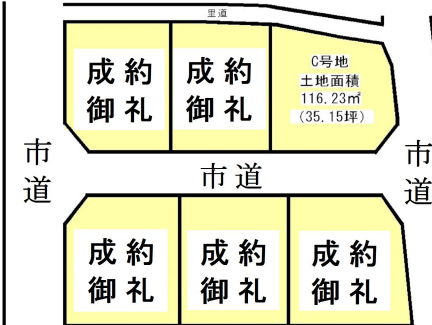

空家・空き地の管理・処分にお困りの方、

当社買取り強化中です!

六区画分譲中

錦町

毎週土日現地案内会開催中

住宅ローンのご相談・住替えの方もお気軽にご相談下さい

1 建築条件付売土地
錦町
建築条件付土地価格
C号地 1,450万円

●河内長野市錦町●土地100.51㎡～119.37㎡ (30.40坪～36.10坪) ●建物/未完成●用途地域/第1種住居地域●建蔽率60%●容積率200%●現況/更地●建築条件付き売土地●引渡し/相談●全6区画●取引態様/売主

当社売主につき買主様仲介手数料不要

南海高野線/近鉄長野線 河内長野駅徒歩13分

土地35.15坪

東南角地

C号地参考間取りプラン延床100.19㎡ (自由設計)

2階平面図

1階平面図

錦町II全2区画
☆完売御礼☆

長野小学校徒歩5分

スーパー徒歩5分

自由設計にて建築可

2 中古マンション
小塩町

価格 **830**万円

南海高野線三日市駅徒歩13分

東急ドエル・アルス三日市

最上階
ロフト付き
眺望良好
2SLDK