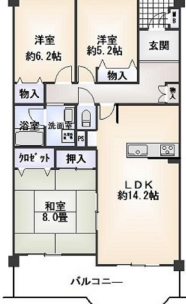

当社売主につき買主様仲介手数料不要

南海高野線/近鉄長野線 河内長野駅徒歩13分

土地35.15坪

東南角地

C号地参考間取りプラン延床100.19㎡ (自由設計)

2階平面図

1階平面図

錦町II全2区画
☆完売御礼☆

お支払例)
830万円借入
変動金利0.625%
20年返済の場合
月々36,794円
ボーナス返済なし

●河内長野市小塩町●専有面積68.00㎡●バルコニー面積10.80㎡●建築年月日/平成3年12月●構造/R/C造地下1階付10階建●管理費/10,500円●修繕積立金/8,980円●現況/空家●引渡し/即時●取引態様/仲介

3 中古マンション
美加の台1丁目

価格 **950**万円

南海高野線美加の台駅徒歩6分

美加の台
アーバン
パレス

ペット飼育可
上階にお部屋
ありません
スーパー隣り

お支払例)
950万円借入
変動金利0.625%
20年返済の場合
月々42,114円
ボーナス返済なし

●河内長野市美加の台1丁目●専有面積79.28㎡●バルコニー面積12.18㎡●建築年月日/平成2年1月●構造/R/C造地下1階付11階建●管理費/6,740円●修繕積立金/11,900円●現況/空家●引渡し/即時●取引態様/仲介